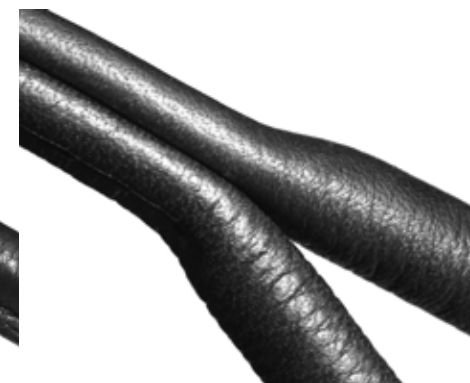

Nahkapanta, kuvioitu

CS100 musta

nahkapanta kasvisparkitusta nahasta,
kuvioitu

20mm x 40 cm
20mm x 45 cm
20mm x 50 cm

CLASSIC

Nahkapanta, ommeltu

CS101 musta

nahkapanta kasvisparkitusta nahasta,
ommeltu

20mm x 40cm
20mm x 45cm
20mm x 50cm

Nahkatalutin pyöreä, noutaja

CS615 musta

pehmeää semianiliini- tai aniliininahkaa,
pyöreä

15mm x 180 cm